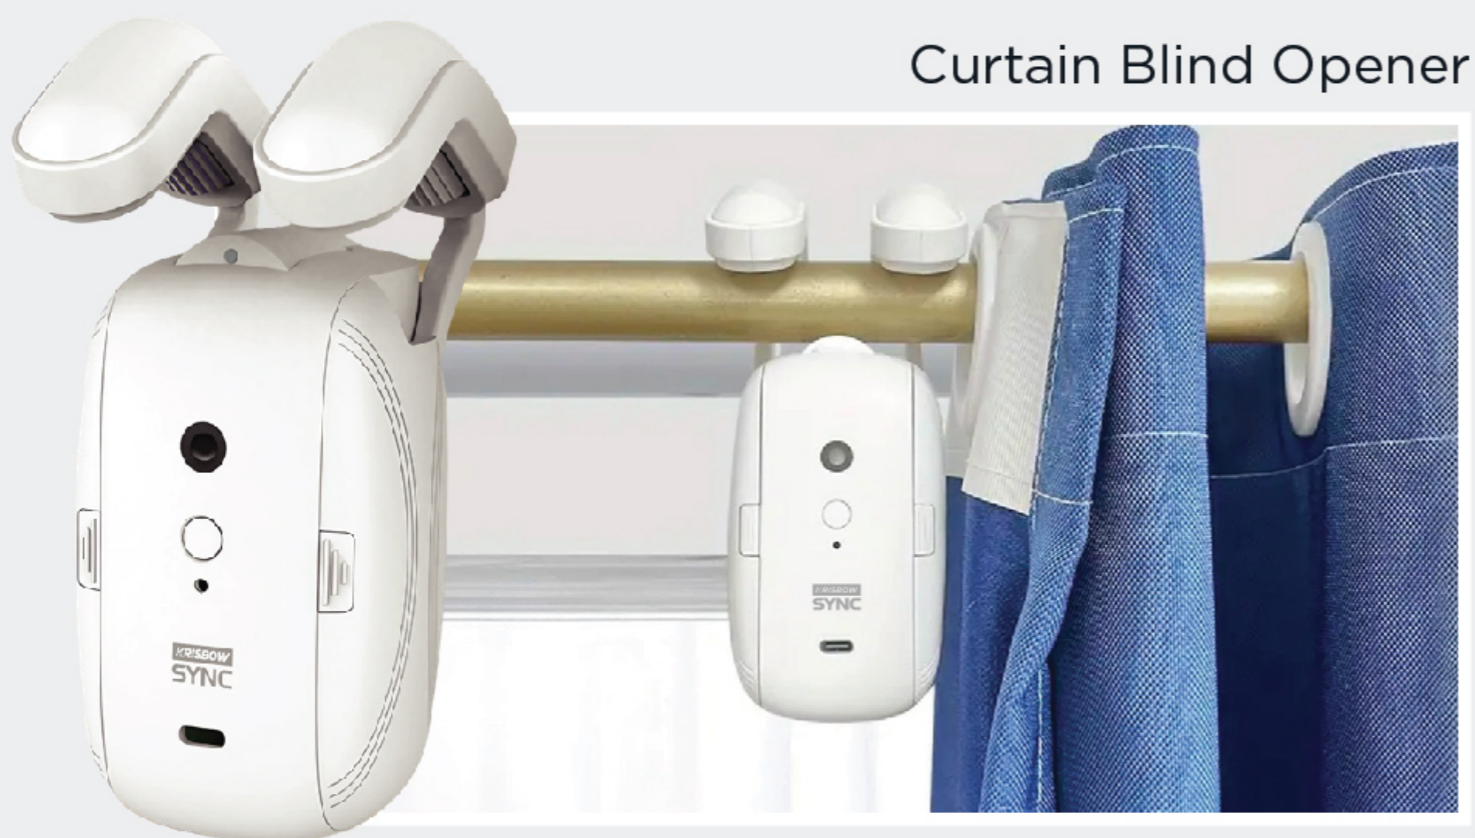

## Robot Vacuum Cleaner with Auto-Empty Station

Robot Pengisap Debu dengan Rumah Daya

Sistem navigasi LDS

Pengosongan otomatis

Pemetaan multi-ruang

Curtain Blind Opener

## Curtain & Roller Blind Opener

Pembuka Tirai & Tirai Gulung

Pemasangan mudah

Pengaturan waktu buka/tutup tirai

Roller Blind Opener

Kompatibel untuk kebanyakan roller blind