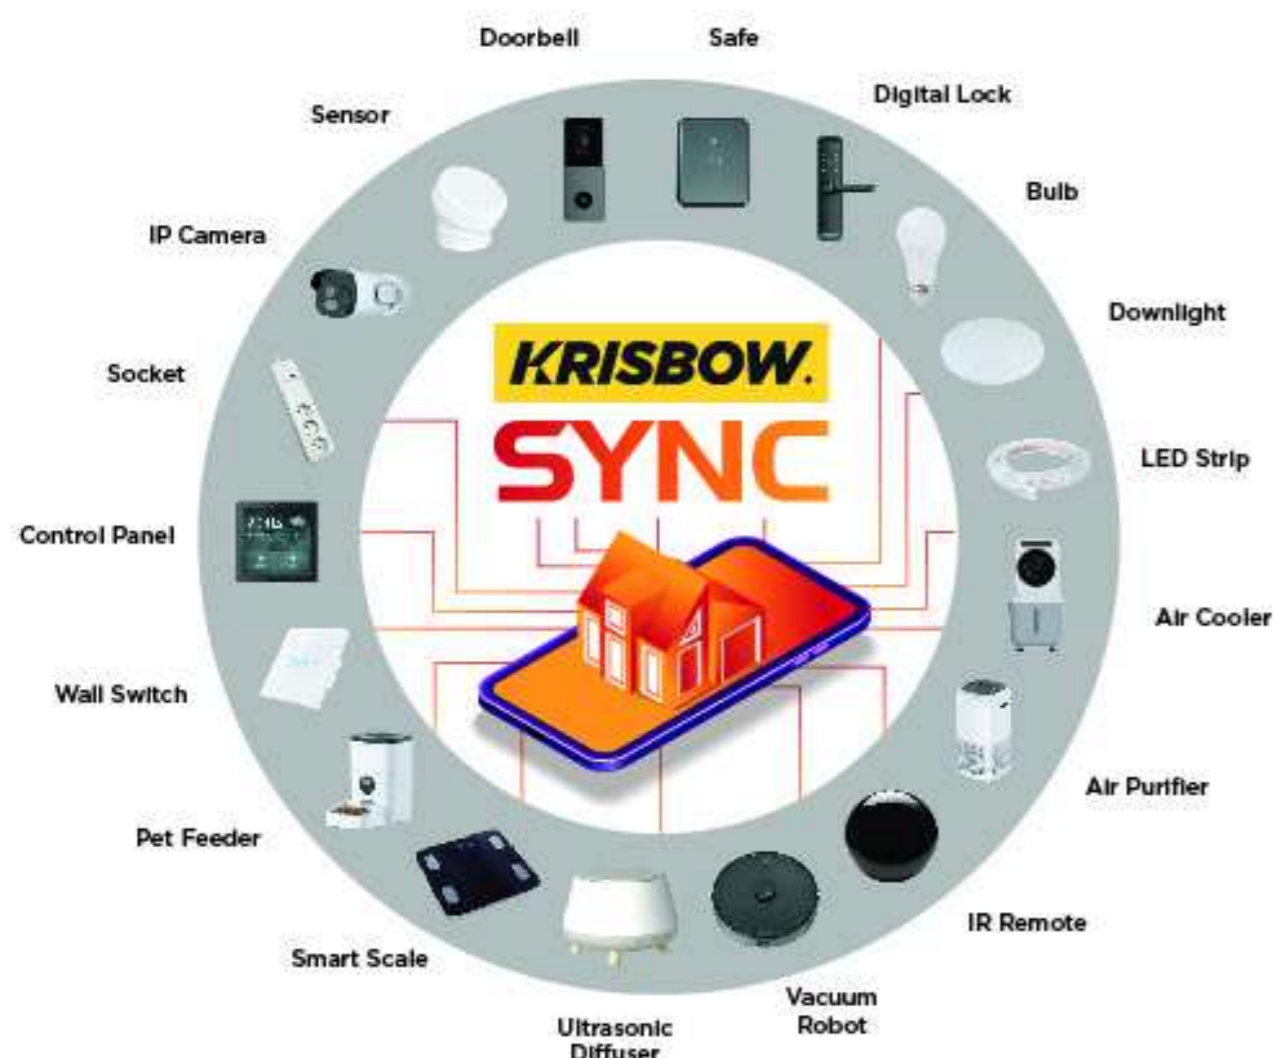

# Mudah beraktivitas, semua terhubung

Lebih leluasa dengan teknologi terintegrasi Krisbow Sync. Kontrol keamanan, percahayaan, hingga kualitas udara di rumah hanya dari genggaman.

## Automation

Menyinkronkan 2 atau lebih perangkat pintar agar kinerjanya lebih efisien.

## Tap-to-run

Sebagai tombol perintah untuk menyalakan/mematikan beberapa perangkat dalam waktu bersamaan.

## Connecting Each Moment

Dengan memaksimalkan inovasi produk, KRISBOW SYNC menN ciptakan ekosistem rumah pintar yang memudahkan dan mengN hubungan keluarga. Lewat rangkaian produk lengkap dengan otomatisasi terkini, waktu bersama keluarga lebih berkualitas tanpa terganggu pekerjaan rumah.