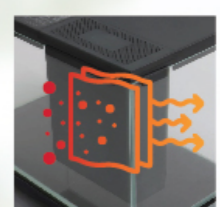

Sistem filtrasi ganda