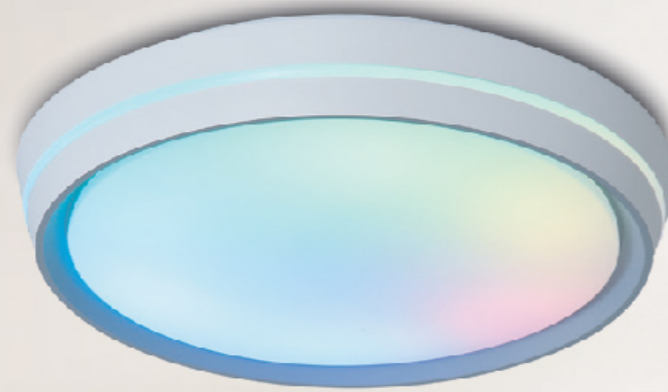

## Ceiling Light

Lampu Langit-Langit

- Pilih warna sesuai suasana
- Menyesuaikan dengan musik
- Termasuk driver LED
- Koneksi Wi-Fi grouping, fungsi scene