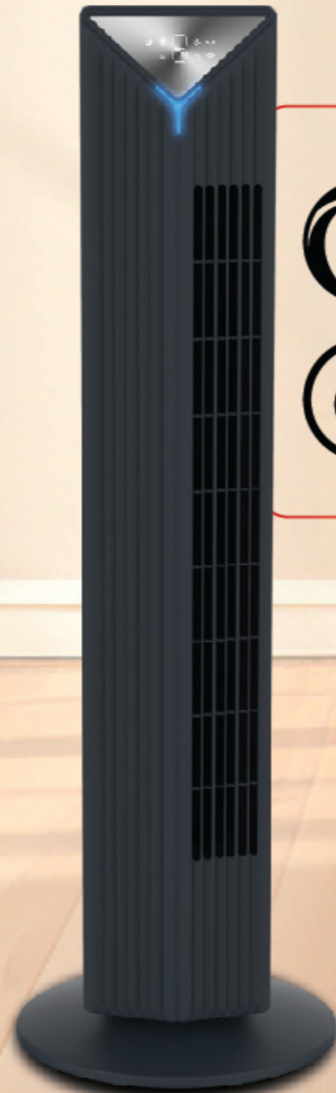

## Tower Fan

Kipas Angin Berdiri

-  10 tingkat kecepatan
-  Rotasi 120°
-  Hemat daya dengan DC motor

-  3 tingkat kecepatan
-  Rotasi 90°

-  12 tingkat kecepatan
-  Rotasi 90°
-  Hemat daya dengan DC motor