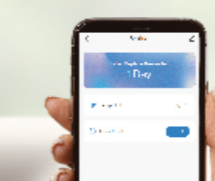

Memantau suhu & masa pakai media filter