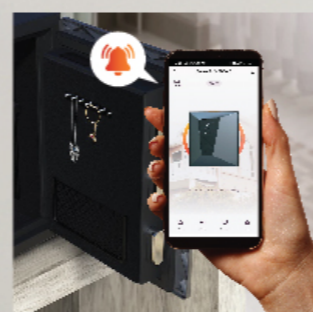

## Indoor Alarm Siren

Alarm Sirene Rumah

Sinkronisasi ragam perangkat pintar

Intensitas suara hingga 100 dB

## Smart Steel Safe

Brankas Digital Pintar Layar Sentuh

Pantau brankas melalui notifikasi & alarm lewat aplikasi/hp

Buka brankas dari jarak jauh

Material kokoh & solid

Layar sentuh

Sistem kunci digital & sidik jari