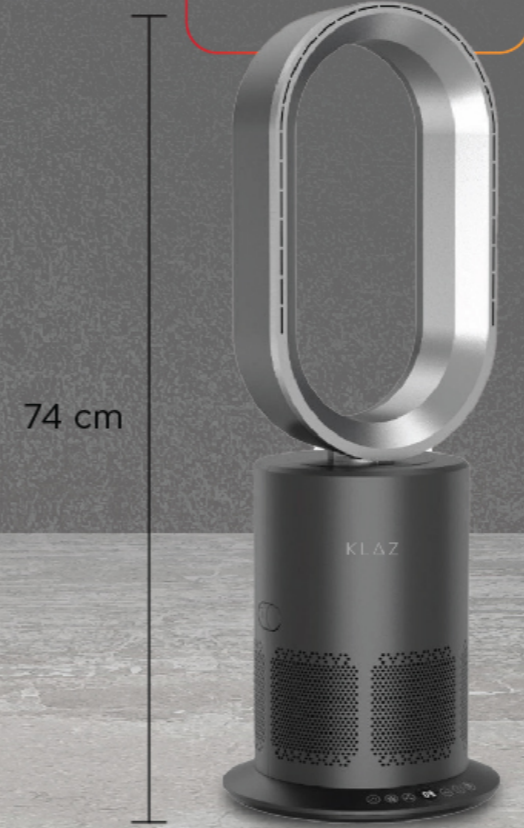

## Bladeless Collection

Kipas Angin Tanpa Baling 2 in 1

10 tingkat kecepatan

Rotasi 80°

Pengaturan waktu hingga 9 jam

74 cm

103 cm