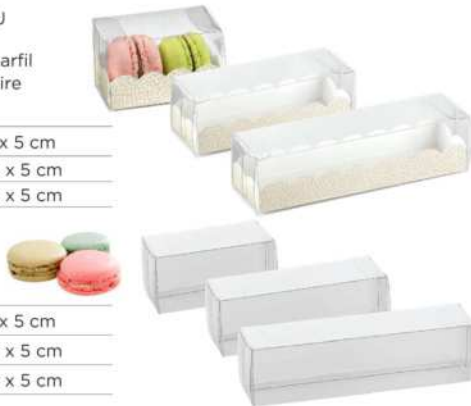

Estuches Coffrets Cases

PVC
CARTON / MINIM: 200 U

Con base de cartulina marfil
Avec base en carton ivoire
With ivory card base

198.11 8 x 5 x 5 cm
198.12 16 x 5 x 5 cm
198.13 19 x 5 x 5 cm

Sin cartulina
Sans carton
Without card

198.08 8 x 5 x 5 cm
198.09 16 x 5 x 5 cm
198.10 19 x 5 x 5 cm