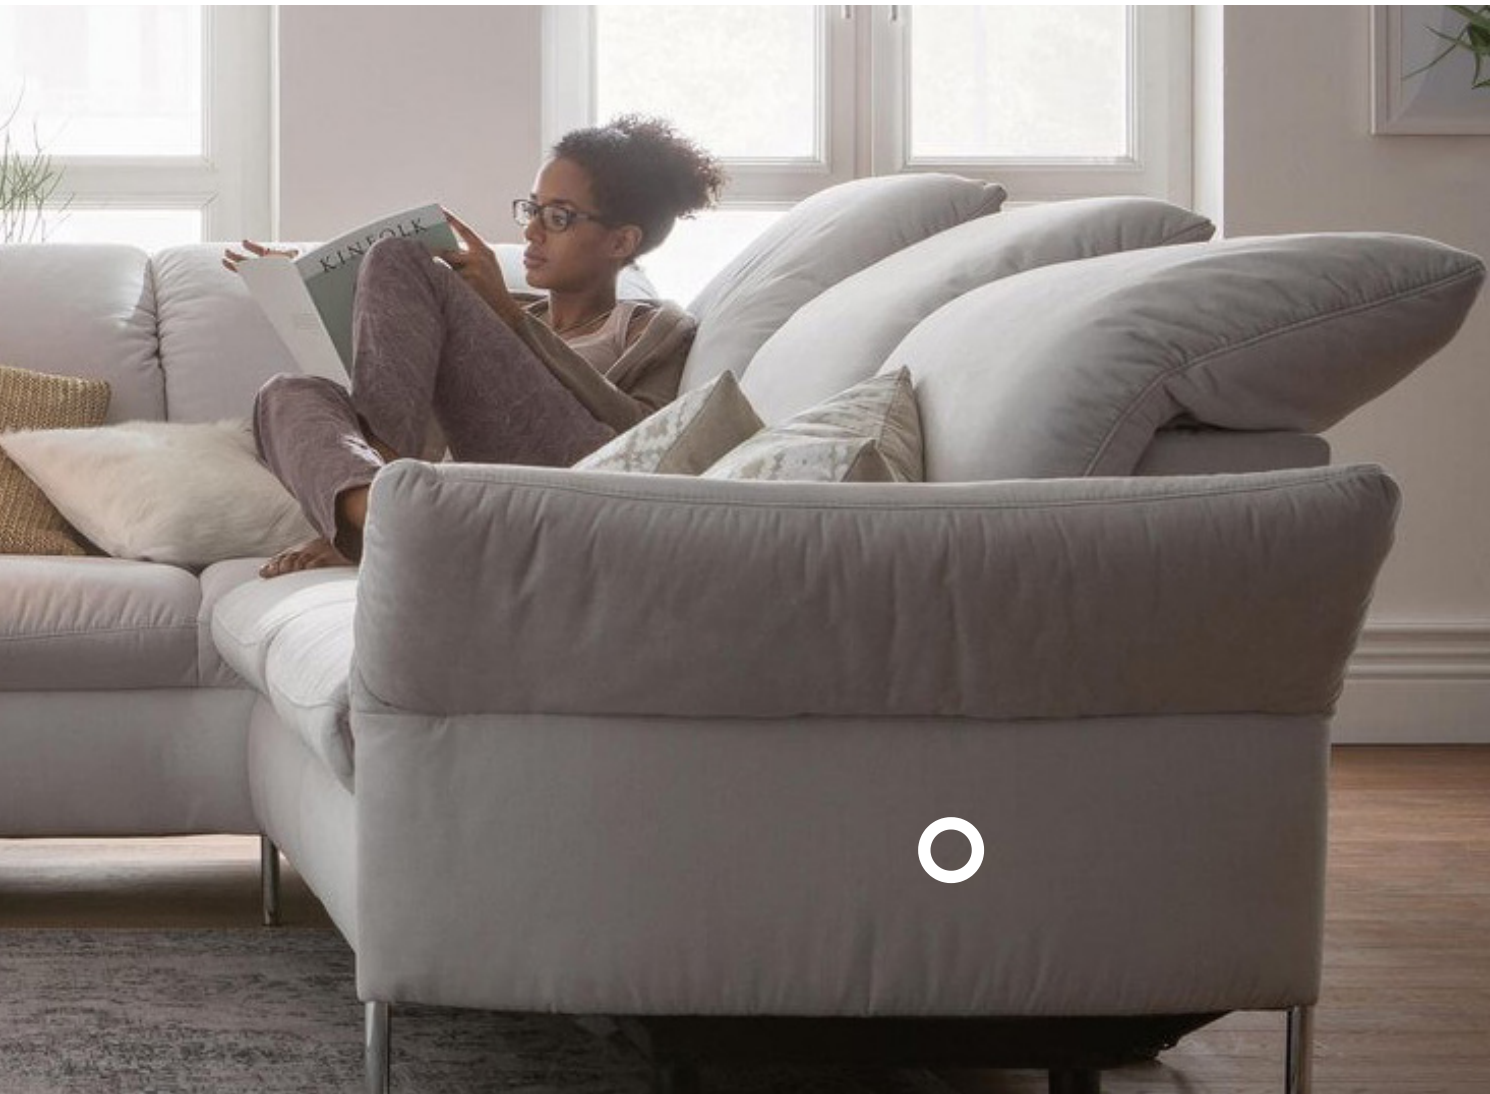

GALLERY M

branded by **Musterring**