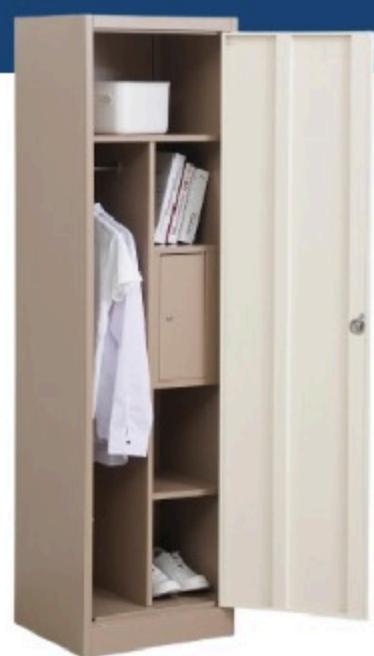

#pastiketemu
Set Hemat Furnitur Asrama & Kos

METAL

Hingga 31 Desember 2025

LOCKER DORMITORY
Kiev

BUNKBED + MATTRESS
Wesley / Westin

Mulai dari
Rp 5.616.000
Rp 4.298.000/Set
Rp 716.333 x6

Kiev Dormitory Series

**1-DOOR
LOCKER**
50x45x180cm

**1 PERSON
CABINET**
90x45x180cm

**2 PERSON
CABINET**
90x45x180cm

**3 PERSON
CABINET**
120x45x180cm

Bunkbed

TERMASUK **Matras**

Tersedia warna:
white black

WESLEY

Ukuran lainnya :
- 208x98x155cm
- 208x108x155cm

WESTIN
210x108x170cm

Download Now!

**INFORMA
Mobile App**

bit.ly/downloadappinforma

IVI - INFORMA Virtual Intelligent Assistant

0815 1100 2000

**GRATIS
KIRIM & PASANG***