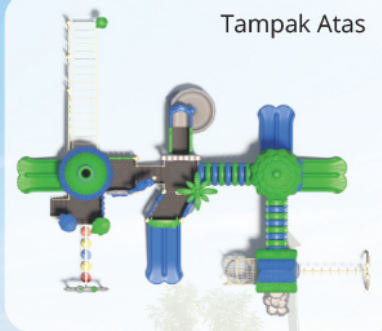

## Chamelon Park

12,7 x 11,1 x 5,4 m

Safety area: 16 x 14 m

Pre-order

**Rp499.999.000**

Jembatan pelangi

Perosotan spiral

Tampak Atas