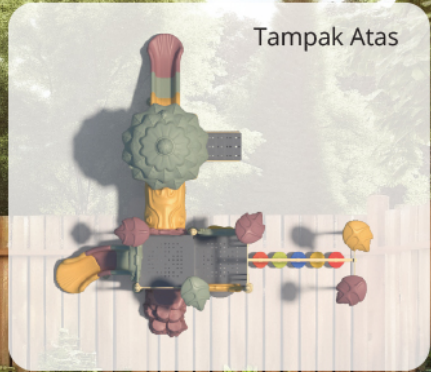

Mini Tree House

3,9 x 4,4 x 3,45 m

Safety area: 7 x 7,5 m

Pre-Order
Rp99.999.000

Leaf House

6,4 x 6,6 x 3,8 m

Safety area: 9,5 x 9,5 m

Pre-Order
Rp149.999.000