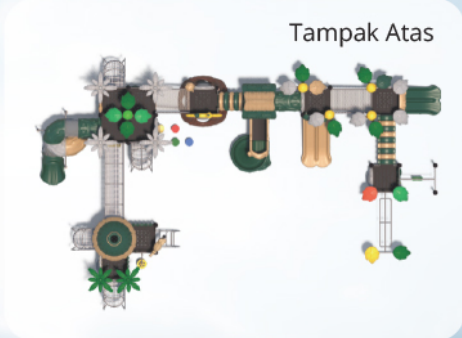

Perosotan rangkap dua

Terowongan tali

Perosotan dengan terowongan

## Nature Tree House

14,7 x 11,6 x 5,25 m

Safety area: 18 x 15 m

Pre-order

**Rp599.999.000**

Tampak Atas

Terowongan tali

Balance stone