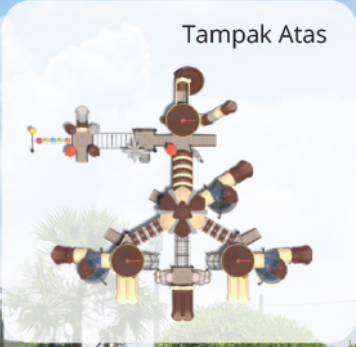

## Playful Tree House

17,1 x 10,5 x 5,4 m

Safety area: 20 x 13 m

Pre-order

**Rp799.999.000**

Tampak Atas

Terowongan tali

Perosotan dengan terowongan