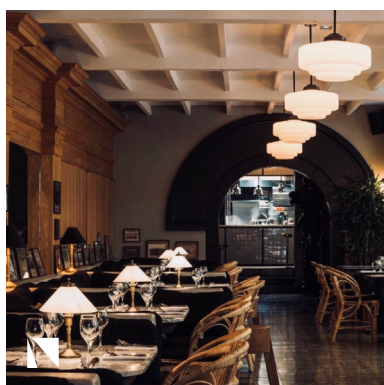

Hôtel Le Coucou

Musée des Moulages

Siège Evira

Tour Saint-Gobain

Solférino

La Bonbonnière Saint Lazare

Restaurant Bambou

Projet Trocadéro

Hôtel Royal Champagne

Hôtel Le Coucou

Pierre Yovanovitch

Méribel

Au pied du Rond-Point des pistes, Le Coucou s'est tout simplement installé dans l'un des plus beaux sites de la station, au bord des pistes pour une expérience ski-in / ski-out rare à Méribel.