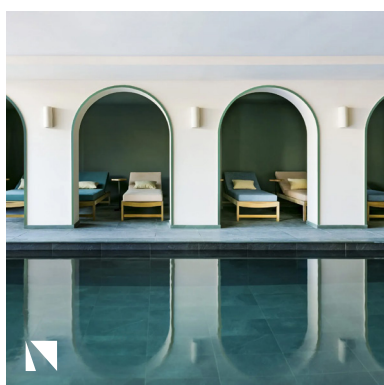

Accent sur quelques projets

Résidences particulières, hôtels, restaurants, bureaux, boutiques ou sites culturels et institutionnels : nos équipes mettent leur expertise et leur créativité au service des projets les plus ambitieux.

Qualité, fonctionnalité, respect des attentes, optimisation des espaces... De la planification à la mise en œuvre, **Accent Rouge** est le garant des critères de réussite du projet pour une collaboration sereine.

Hôtel Le Coucou