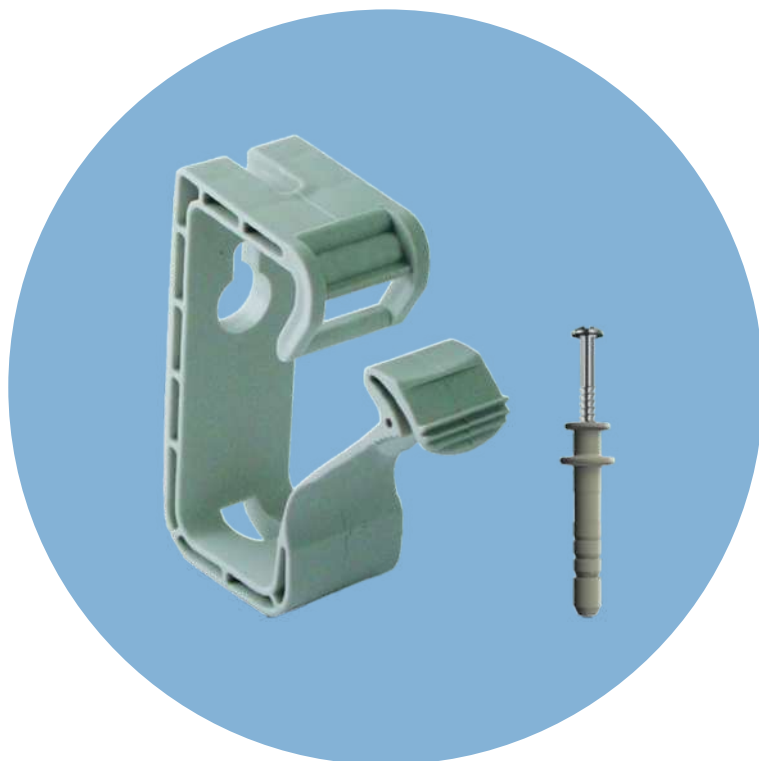

## PROTEC Přichytka PSH 15 SP kabelová

- vhodná pro montáž na stěnách i stropích
- odstupy při plném obsazení 50 až 60 cm
- včetně hmoždinky, vrtný otvor 6mm
- pro 15 kabelů NYM 3x1, 5

**10.074.734**