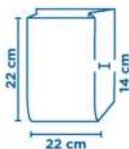

Para 1/2 pollo
Para 1/2 frango
For 1/2 chicken

Para 1 pollo
Para 1 frango
For 1 chicken

*260.26
22 + 14 x 21 cm
Papel antigrasas kraft
Papel antigordura kraft
Greaseproof kraft paper
70 g/m²
CARTON / MINIM: 500 U

*260.27
22 + 14 x 30 cm
Papel antigrasas kraft
Papel antigordura kraft
Greaseproof kraft paper
70 g/m²
CARTON / MINIM: 500 U

Recomendamos usar con barquillas.
Recomendamos a utilização com barquetas.
We recommend to use with containers.
233.06, 234.96, 234.97