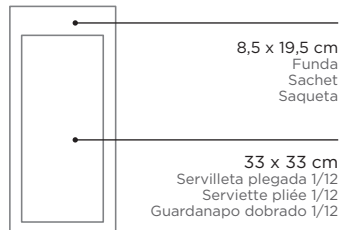

Blanca Blanche Branco
250 U
AGOTADO EPUÍSE ESGOTADO
Funda kraft verjurado
Sachet kraft vergé
Saqueta kraft verjurado
80 + PE 10 g/m²
8,5 x 19,5 cm
CARTON / MINIM: 250 U
129,00€/1.000 U
64,50€/1.000 U

Negra Noire Negra
250 U
AGOTADO EPUÍSE ESGOTADO
Funda celulosa
Sachet cellulose
Saqueta celulose
90 + PE 10 g/m²
8,5 x 19,5 cm
CARTON / MINIM: 250 U
180,00€/1.000 U
90,00€/1.000 U