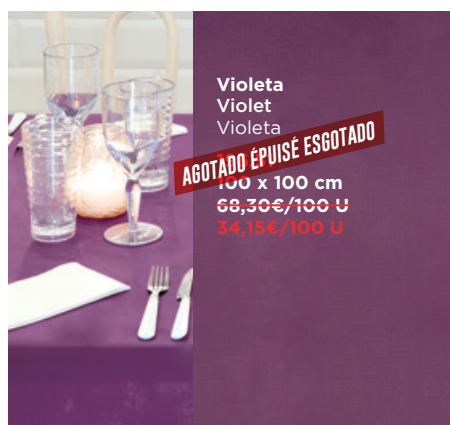

80 x 80 cm

Plegado Pliage Dobrada:
27 x 40 cm

100 x 100 cm

Plegado Pliage Dobrada:
34 x 50 cm

80 x 120 cm

Plegado Pliage Dobrada:
30 x 40 cm

SPUNBOND

Manteles colores Nappes couleurs Toalhas de mesa cores

100% polipropileno
100% polypropylène
100% polipropileno
60 g/m²
PACK: 20 U
CARTON / MINIM: 200 U

100 x 100 cm

Plegado Pliage Dobrada:
34 x 50 cm

Manteles en rollo Nappes en rouleau Toalhetes de mesa em rolo