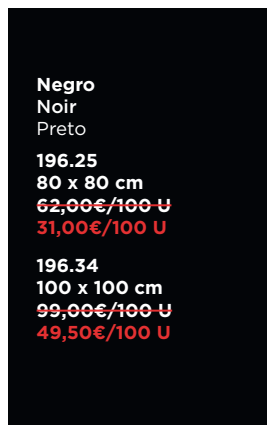

100 x 100 cm

Plegado Pliage Dobrada:
100 x 50 cm
CARTON / MINIM:
250 U

275,00€/1.000 U
137,50€/1.000 U

AIRLAID

Manteles colores Nappes couleurs Toalhas de mesa cores

Airlaid / Voie sèche / Airlaid - 55 g/m²
PACK: 20 U
CARTON / MINIM: 200 U

80 x 80 cm

Plegado Pliage Dobrada:
27 x 40 cm

100 x 100 cm

Plegado Pliage Dobrada:
34 x 50 cm

80 x 120 cm

Plegado Pliage Dobrada:
30 x 40 cm

SPUNBOND

Manteles colores Nappes couleurs Toalhas de mesa cores

100% polipropileno
100% polypropylène
100% polipropileno
60 g/m²
PACK: 20 U
CARTON / MINIM: 200 U

100 x 100 cm

Plegado Pliage Dobrada:
34 x 50 cm

Manteles en rollo Nappes en rouleau Toalhetes de mesa em rolo